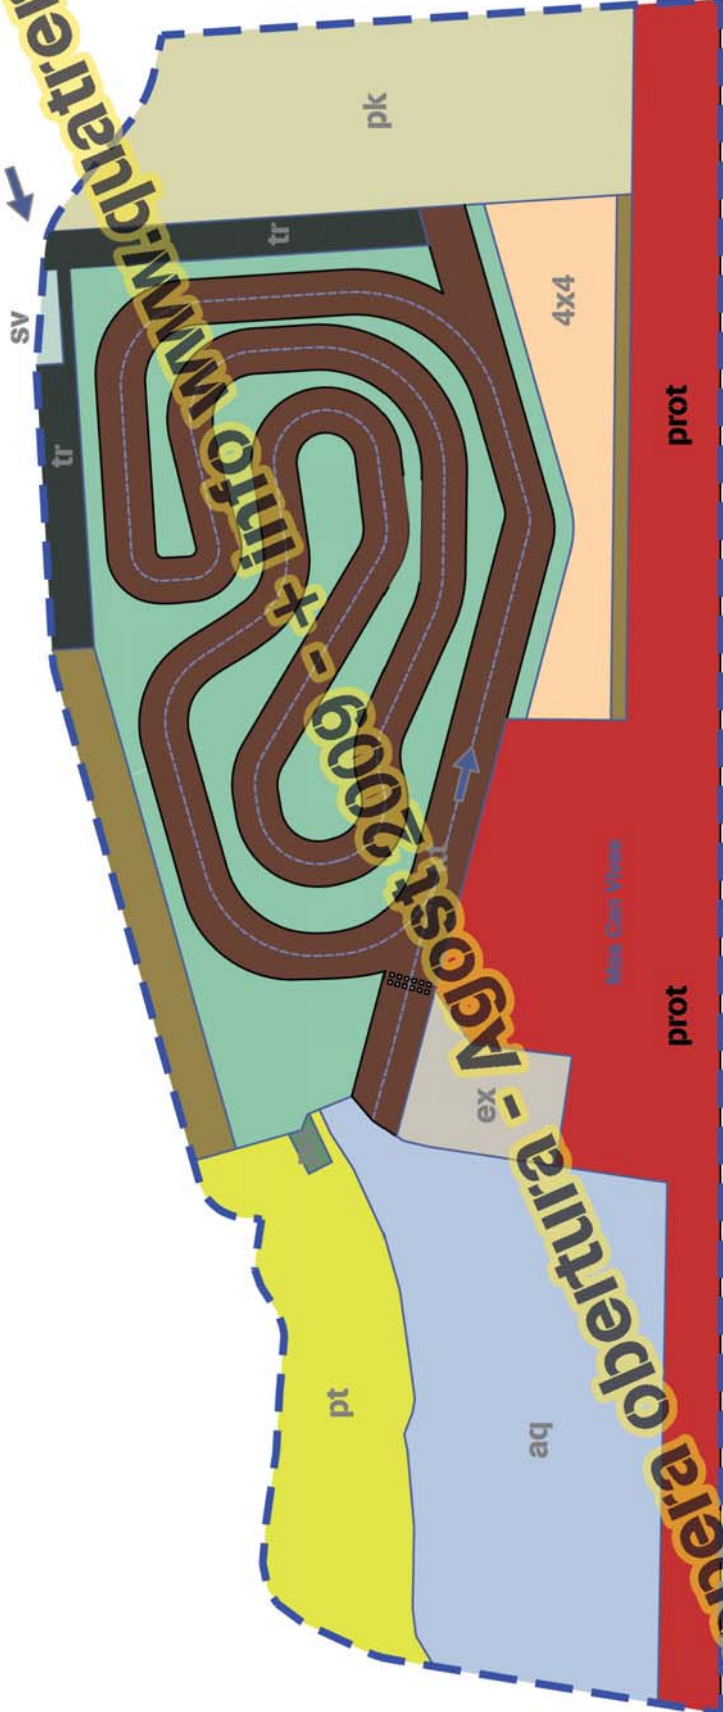

4RAVENTURA

motor+aventura

www.4Raventura.com

Llegenda

kt	Karting terra
ex	Exposició
tr	Tribuna
pk	Parking
4x4	4x4
pic-nic	Pic-nic
pt	Paintball
sv	Servels
prot	Franja Prot.

Fitxa tècnica

Circuit terra:	
900 m longitud	
12 mts amplada	
Box+Rentador+Llum	
Vestidor+Lavabo	
Superfícies (m2):	
kt	13.000
tr	2.000
pk	6.900
4x4	2.800
pt	4.800

accés des de C-35

C-35 (Maçanet - Platja d'Aro) Sortida Can Carbonell